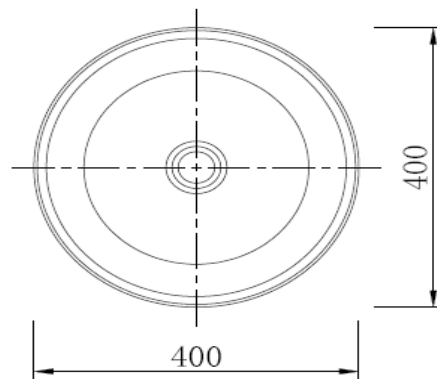

**MODEL**

Coast

**REF. NO.**

LOF810CTGR

**DESCRIPTION**

Lay-on washbasin  
without overflow hole

**SIZE**

Size :  $\varnothing$  400 x H 120 mm

**FINISH**

Translucent Grey Resin

MODEL : BW-2018

SIZE : 400\*400\*120