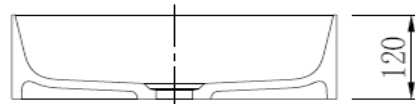

**MODEL**

Coast

**REF. NO.**

LOF810CTGR

**DESCRIPTION**

Lay-on washbasin  
without overflow hole

**SIZE**

Size :  $\varnothing$  400 x H 120 mm

**FINISH**

Translucent Grey Resin

MODEL : BW-2018

SIZE : 400\*400\*120