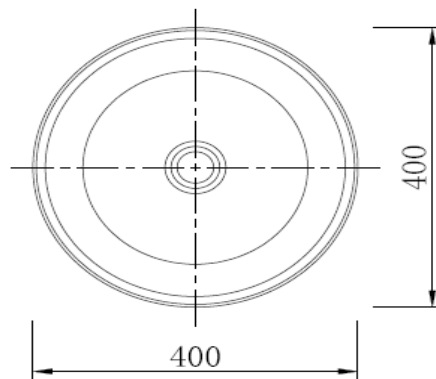

**MODEL**

Coast

**REF. NO.**

LOF810CTCL

**DESCRIPTION**

Lay-on washbasin  
without overflow hole

**SIZE**

Size :  $\varnothing$  400 x H 120 mm

**FINISH**

Translucent Resin

MODEL : BW-2018

SIZE : 400\*400\*120