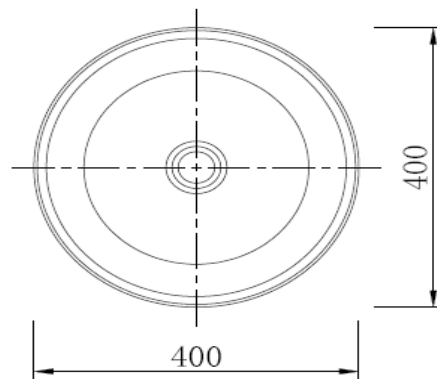

**MODEL**

Coast

**REF. NO.**

LOF810CTOB

**DESCRIPTION**

Lay-on washbasin  
without overflow hole

**SIZE**

Size :  $\varnothing$  400 x H 120 mm

**FINISH**

Translucent Ocean Blue Resin

MODEL : BW-2018

SIZE : 400\*400\*120