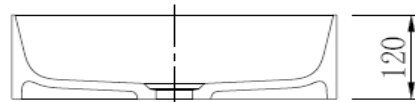

**MODEL**

Coast

**REF. NO.**

LOF810CTOB

**DESCRIPTION**

Lay-on washbasin  
without overflow hole

**SIZE**

Size :  $\varnothing$  400 x H 120 mm

**FINISH**

Translucent Ocean Blue Resin

MODEL : BW-2018

SIZE : 400\*400\*120