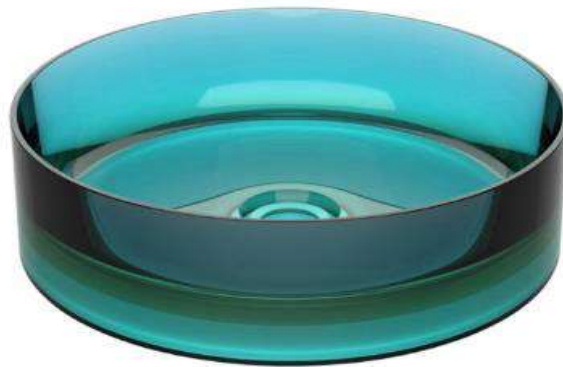

**MODEL**

Coast

**REF. NO.**

LOF810CTOB

**DESCRIPTION**

Lay-on washbasin  
without overflow hole

**SIZE**

Size :  $\varnothing$  400 x H 120 mm

**FINISH**

Translucent Ocean Blue Resin

MODEL : BW-2018

SIZE : 400\*400\*120