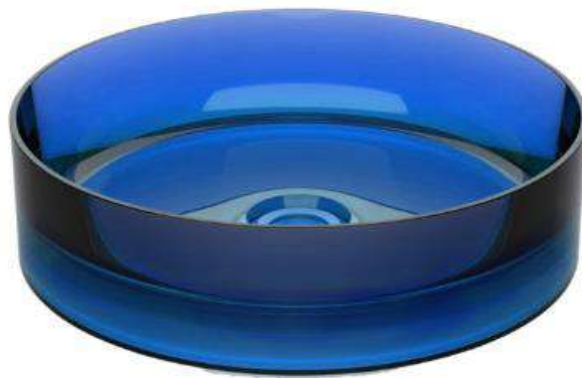

**MODEL**

Coast

**REF. NO.**

LOF810CTAB

**DESCRIPTION**

Lay-on washbasin  
without overflow hole

**SIZE**

Size :  $\varnothing$  400 x H 120 mm

**FINISH**

Translucent Azure Blue Resin

MODEL : BW-2018

SIZE : 400\*400\*120