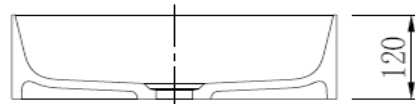

**MODEL**

Coast

**REF. NO.**

LOF810CTAB

**DESCRIPTION**

Lay-on washbasin  
without overflow hole

**SIZE**

Size :  $\varnothing$  400 x H 120 mm

**FINISH**

Translucent Azure Blue Resin

MODEL : BW-2018

SIZE : 400\*400\*120