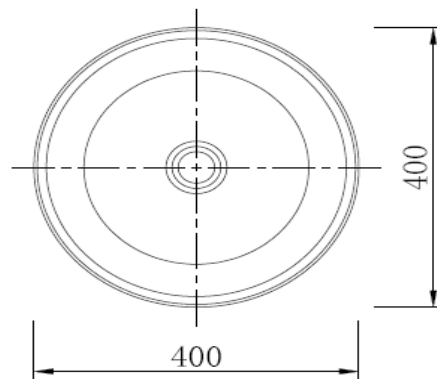

**MODEL**

Coast

**REF. NO.**

LOF810CTAB

**DESCRIPTION**

Lay-on washbasin  
without overflow hole

**SIZE**

Size :  $\varnothing$  400 x H 120 mm

**FINISH**

Translucent Azure Blue Resin

MODEL : BW-2018

SIZE : 400\*400\*120