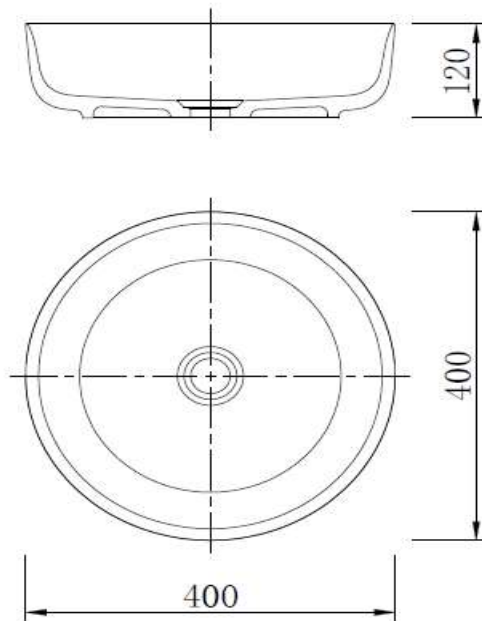

**MODEL**

Cove

**REF. NO.**

LOF800CECL

**DESCRIPTION**

Lay-on washbasin  
without overflow hole

**SIZE**

Size :  $\varnothing$  400 x H 120 mm

**FINISH**

Translucent Resin

MODEL : BW-2008

SIZE : 400\*400\*120