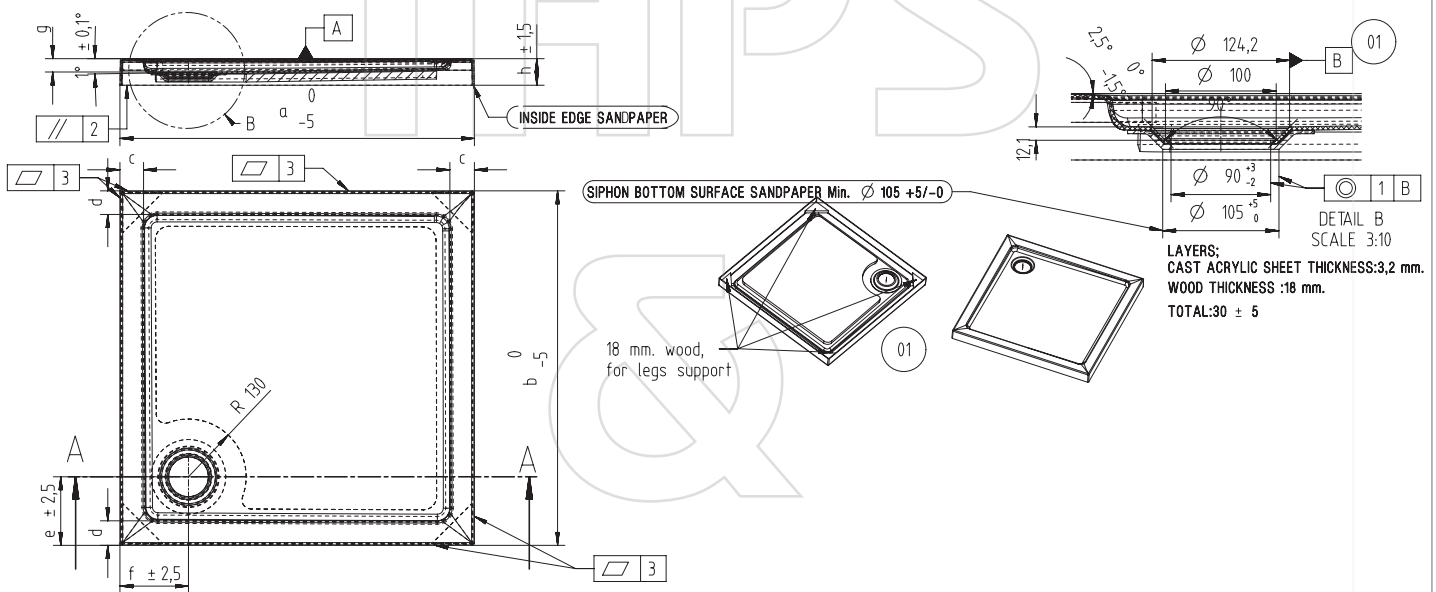

Waste Set not included.

NOTE : Legset not included

MODEL	REF. NO.	DESCRIPTION	SIZE	COLOR	a	b	c	d	e	f	g	h	Weight (+/- 2 kg)
Xerano	120 x 80 R	Rectangular shower tray	1200 x 800 mm	White Acrylic	1200	800	55	55	155	155	35	60	15
Xerano	120 x 90 R	Rectangular shower tray	1200 x 900 mm	White Acrylic	1200	900	55	55	155	155	35	60	17
Xerano	140 x 70 R	Rectangular shower tray	1400 x 700 mm	White Acrylic	1400	700	55	55	155	155	30	60	16
Xerano	140 x 90 R	Rectangular shower tray	1400 x 900 mm	White Acrylic	1400	900	55	55	155	155	30	60	20
Xerano	150 x 70 R	Rectangular shower tray	1500 x 700 mm	White Acrylic	1500	700	55	55	170	170	30	60	17
Xerano	150 x 90 R	Rectangular shower tray	1500 x 900 mm	White Acrylic	1500	900	55	55	170	170	30	60	22
Xerano	160 x 70 R	Rectangular shower tray	1600 x 700 mm	White Acrylic	1600	700	55	55	170	170	30	60	19
Xerano	160 x 90 R	Rectangular shower tray	1600 x 900 mm	White Acrylic	1600	900	55	55	170	170	30	60	23
Xerano	170 x 70 R	Rectangular shower tray	1700 x 700 mm	White Acrylic	1700	700	55	55	170	170	35	60	21
Xerano	170 x 90 R	Rectangular shower tray	1700 x 900 mm	White Acrylic	1700	900	55	55	180	180	35	60	24
Xerano	180 x 90 R	Rectangular shower tray	1800 x 900 mm	White Acrylic	1800	900	55	55	170	170	30	60	26