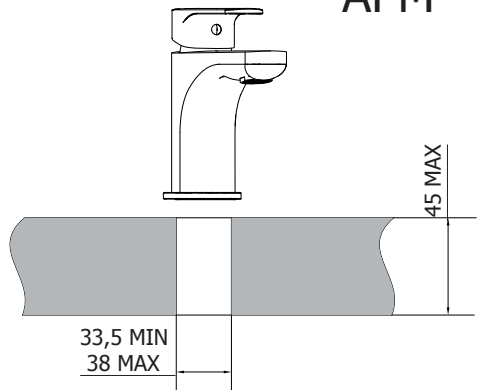

Serie:PI
APM