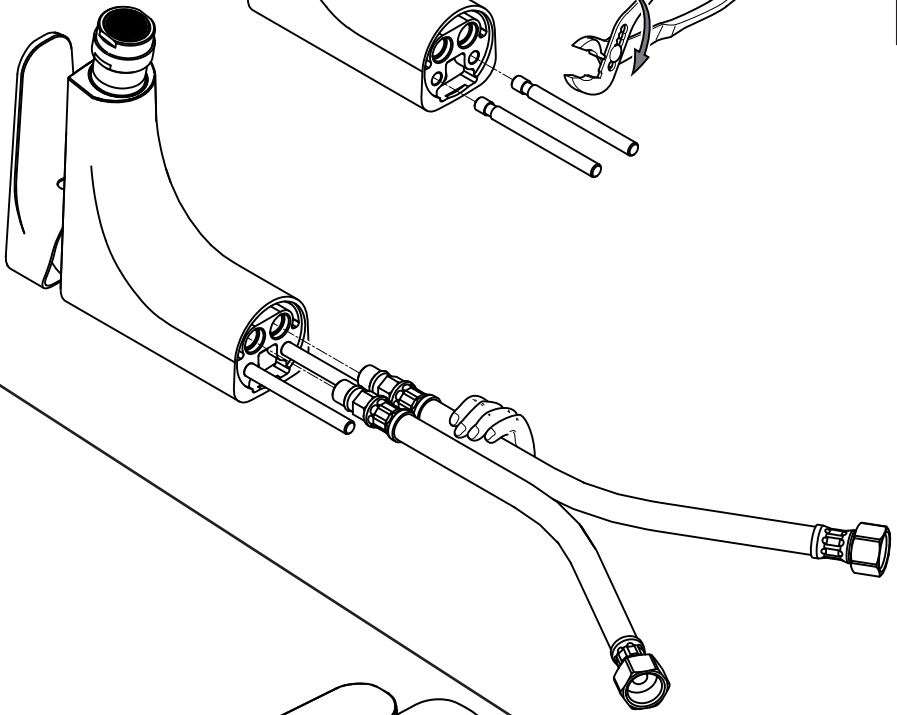

$15 \pm 5^\circ\text{C}$

MIN - MAX

OK

Fissaggio Leve  
Fixing Levers

**2**  
**a**

075ES 071ES  
071 070 075  
131 130 135

**b**

**c**