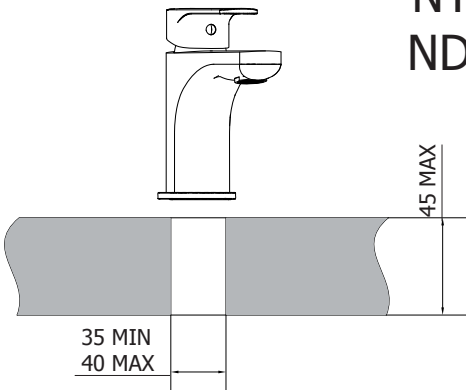

Serie:DE
NT
ND