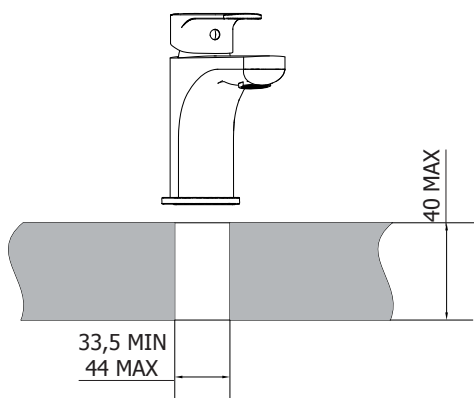

075ES
070 075
130 135
080 085

d

Serie:DU

Serie:SY
FA/GI