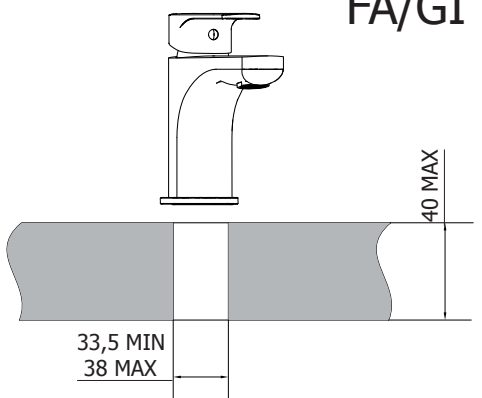

Serie:SY
FA/GI